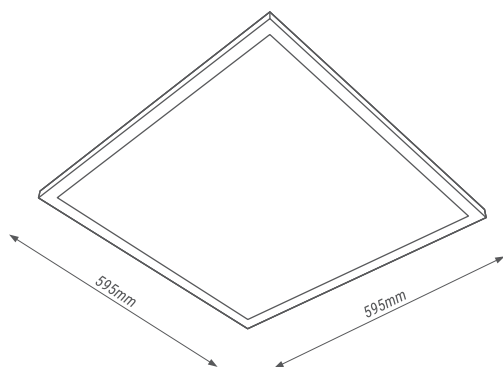

Pakowanie
8/1 5901780741440
8/1 5901780743079

Uwaga!

Do montażu natynkowego stosować ramki aluminiowe o wysokości min. 62mm. Polecamy naszą VICO rama montażowa, indeks CZ-001000-00.