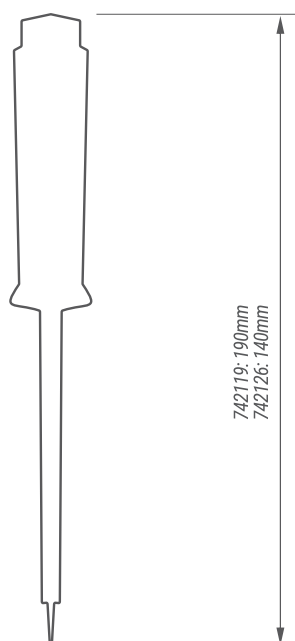

Testery napięcia

Cechy

- Niezawodny i zawsze przydatny tester

Indeks	Długość	Zakres napięcia
742119	190mm	80-500V
742126	140mm	80-500V

Pakowanie

1000/20 5901780742119 (742119)

1000/20 5901780742126 (742126)