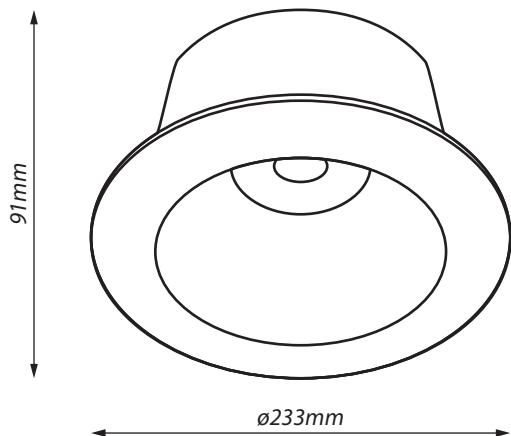

rgbTechnik Sp. z o.o.
ul. Wolska 91, 01-229 Warszawa

Downlight FORZA

otwór pod oprawę
ø120-130mm

otwór pod oprawę
ø195-210mm

Szkice montażowe: