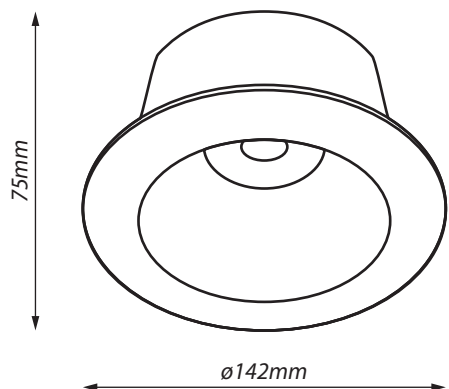

rgbTechnik Sp. z o.o.
ul. Wolska 91, 01-229 Warszawa

Downlight FORZA

otwór pod oprawę
ø120-130mm

otwór pod oprawę
ø195-210mm

Szkice montażowe: