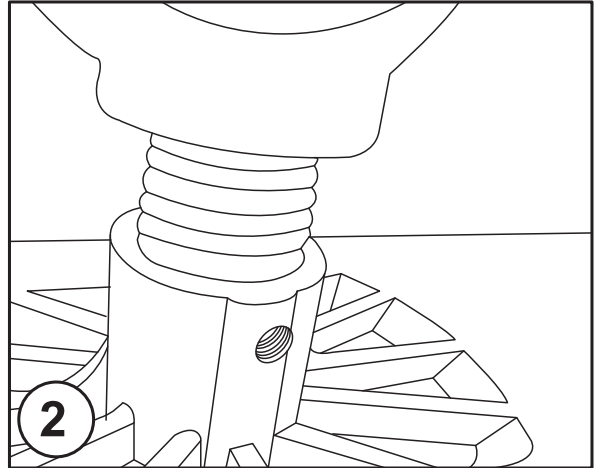

Oprawa oświetleniowa typu High Bay HB 100W i HB200W

Szkice montażowe:

USING EYE BOLT

FASTENER