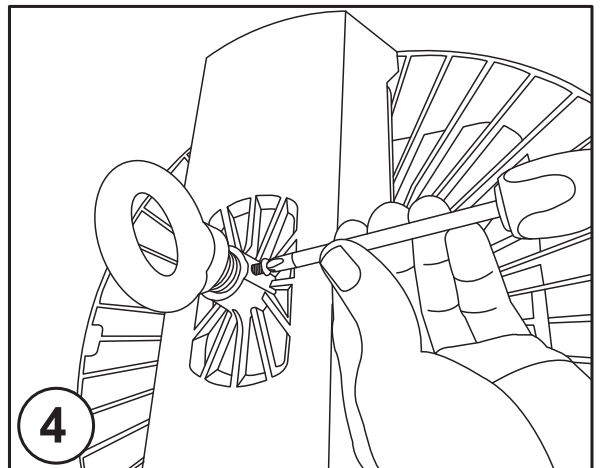

Oprawa oświetleniowa typu High Bay HB 100W i HB200W

Szkice montażowe:

USING EYE BOLT

FASTENER