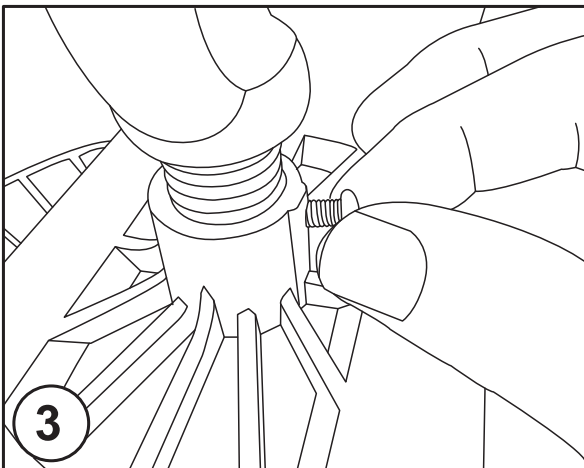

Oprawa oświetleniowa typu High Bay HB 100W i HB200W

Szkice montażowe:

USING EYE BOLT

FASTENER