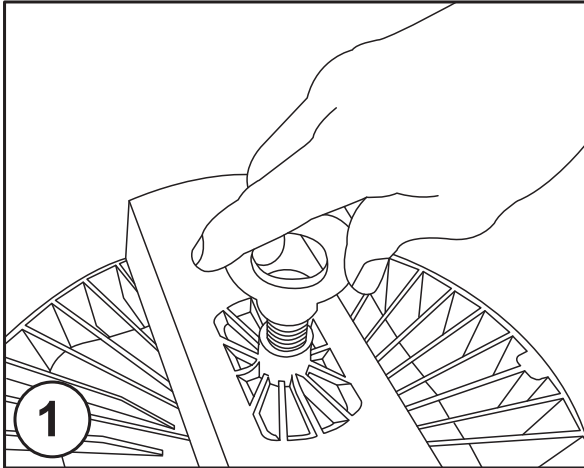

Oprawa oświetleniowa typu High Bay HB 100W i HB200W

Szkice montażowe:

USING EYE BOLT

FASTENER