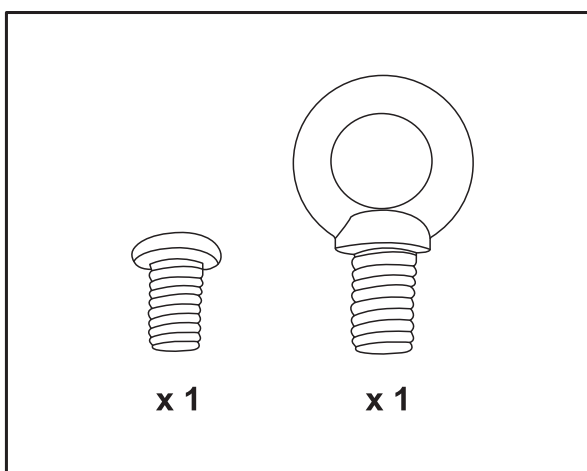

Oprawa oświetleniowa typu High Bay HB 100W i HB200W

Szkice montażowe:

USING EYE BOLT

FASTENER