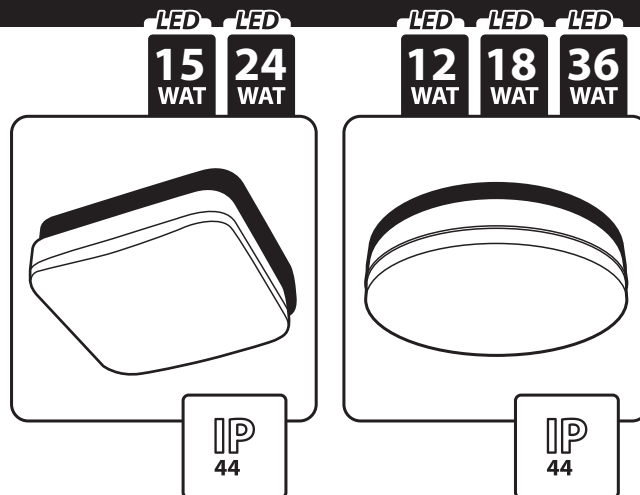

# Plafoniera CORSA/ZAFIRA LED 15W/24W 12W/18W/36W

LUNO<sub>PRO</sub>

Moc  
**15W/24W 12W/18W/36W**  
Strumień świetlny  
**1050lm/1600lm 800lm/1200lm/2880lm**