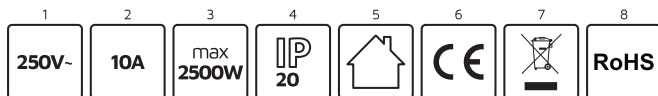

# Przedłużacz listwowy 3x1,0mm<sup>2</sup>

iluve

Zeskanuj  
mnie!