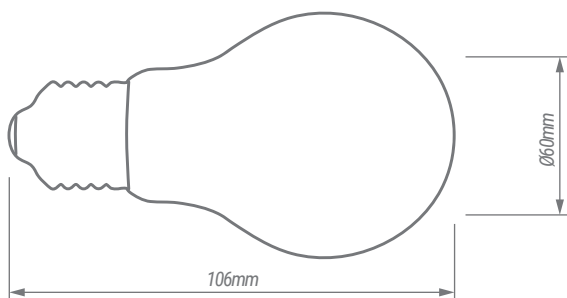

## A60 Classic LED

Indeks	741518	741525
Moc	8W	12W
Strumień świetlny	1020lm	1275lm
Temperatura barwowa	2700K	2700K
CRI	≥80	≥80
Napięcie zasilania	220-240V 50Hz	220-240V 50Hz
Trzonek	E27	E27
Materiał	Szkło	Szkło
EEI	A+ 8kWh/1000h	A+ 12kWh/1000h