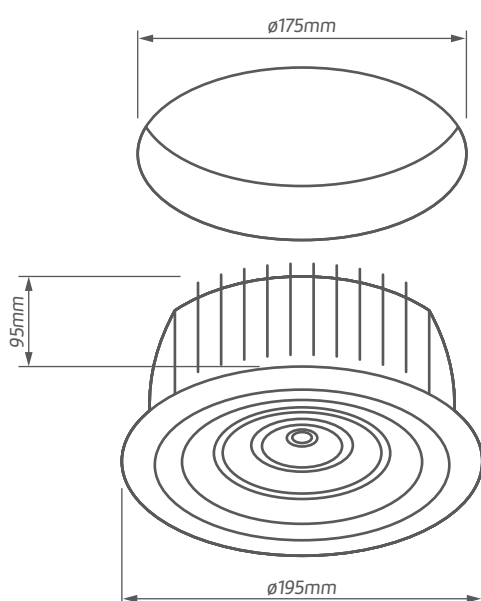

EDION 25W

Moc	25W	25W
Indeks	CD-115110-03	CD-115120-03
Strumień świetlny	2000lm	2000lm
Temp. barwowa	3000K	4000K
CRI	≥80	≥80
Nap. znamionowe	220-240V~	220-240V~
Częstotliwość	50Hz	50Hz
Kolor	biały	biały
EEL	25kWh/1000h	25kWh/1000h