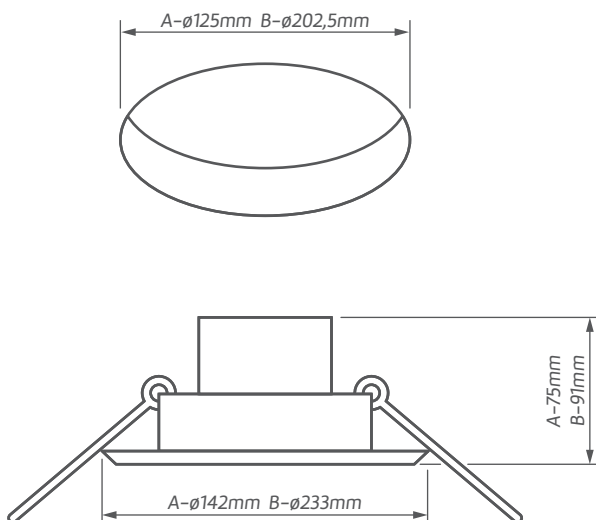

FORZA

Moc	14W	25W
Indeks	CD-11GD20-03	CD-11G120-03
Strumień świetlny	1200lm	2250lm
Temp. barwowa	4000K	4000K
CRI	≥80	≥80
Nap. znamionowe	230V AC	230V AC
Częstotliwość	50Hz	50Hz
Współcz. mocy	0.6	0.9

A: CD-11GD20-03
B: CD-11G120-03

Zastosowanie:

Cechy

- Źródło światła LED wysokiej jakości
- Zintegrowany zasilacz ułatwiający podłączenie zasilania