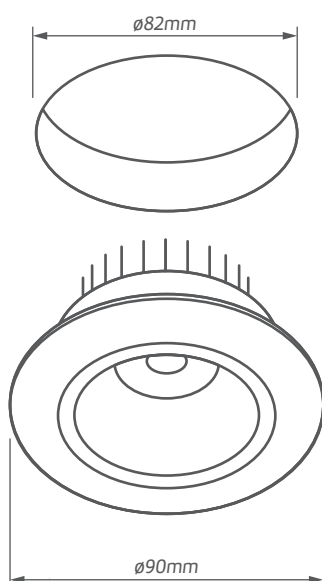

## SALLE-S

<b>Moc</b>	<b>7W</b>
<b>Indeks</b>	CD-11DC11-03
<b>Strumień świetlny</b>	560lm
<b>Temp. barwowa</b>	3000K
<b>CRI</b>	≥80
<b>Nap. znamionowe</b>	230V
<b>Częstotliwość</b>	50Hz
<b>Kolor</b>	biały
<b>EEl</b>	A+ 7kWh/1000h

### Cechy

- Obudowa wykonana z aluminium
- Źródło światła LED
- Stopień ochrony oprawy IP65