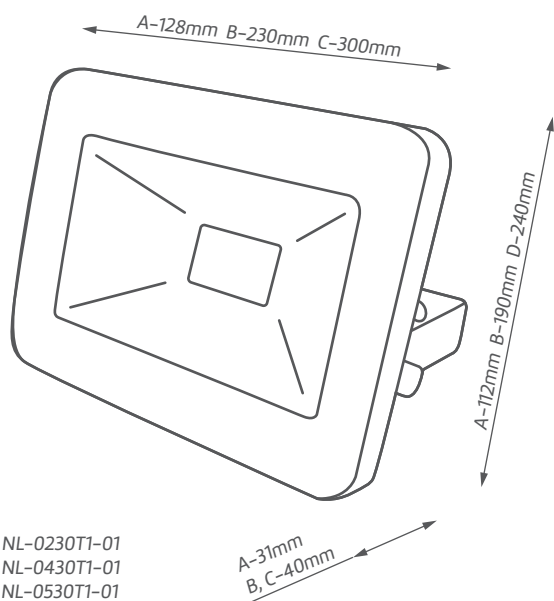

## Naświetlacz NOVA-E

Moc	10W	30W	50W
Indeks	NL-0230T1-01	NL-0430T1-01	NL-0530T1-01
Strumień świetlny	900lm	2700lm	4500lm
Temp. barwowa	6000K	6000K	6000K
CRI	≥80	≥80	≥80
Nap. znamionowe	220-265V	220-265V	220-265V
Częstotliwość	50Hz	50Hz	50Hz
Temp. otoczenia	-20+55°C	-20+55°C	-20+55°C
EEl	A* 10kWh/1000h	A* 30kWh/1000h	A* 50kWh/1000h

### Pakowanie

1/20 5901780734701 (10W)  
1/10 5901780734718 (30W)  
1/10 5901780734725 (50W)

**LUNO EKO** Naświetlacz LED  
NOVA-E 10W

W skład oprawy wchodzi wbudowane lampy LED.

**A++**  
**A+**  
**A**  
**B**  
**C**  
**D**  
**E**