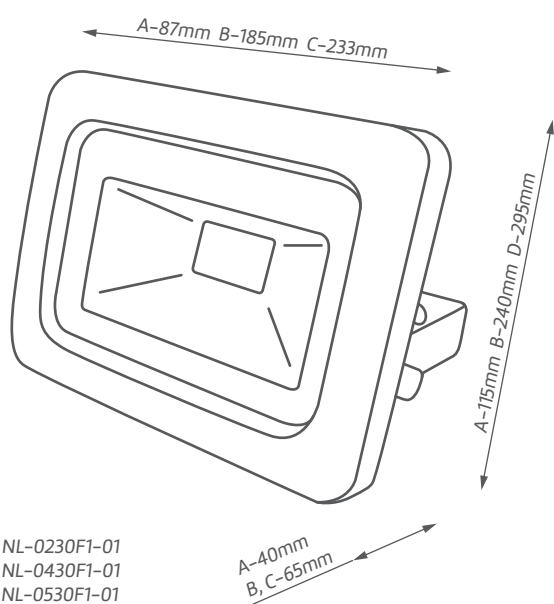

Naświetlacz NOVA-N

Moc	10W	30W	50W
Indeks	NL-0231Y1-01	NL-0431Y1-01	NL-0531Y1-01
Strumień świetlny	700lm	2300lm	3600lm
Temp. barwowa	6000K	6000K	6000K
CRI	≥70	≥70	≥70
Nap. znamionowe	100-240V	100-240V	100-240V
Częstotliwość	50Hz	50Hz	50Hz
Temp. otoczenia	-20+45°C	-20+45°C	-20+45°C
EEl	A ⁺ 10kWh/1000h	A ⁺ 30kWh/1000h	A ⁺ 50kWh/1000h

Zastosowanie:

Cechy

- Multi SMD
- Wysoki stopień ochrony: IP65

Korzyści

- Oszczędność energii
- Wysoka trwałość
- Estetyczne i trwałe wykonanie

LUNO EKO Naświetlacz LED NOVA-N 10W

W skład oprawy wchodzi wbudowane lampy LED.