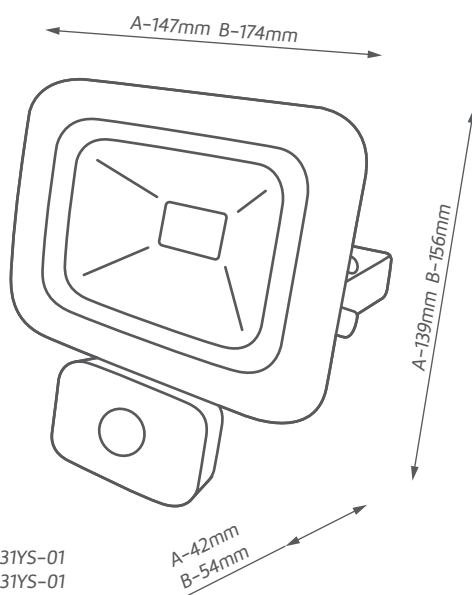

Naświetlacz NOVA-NS

Moc	10W	30W
Indeks	NL-0231YS-01	NL-0431YS-01
Strumień świetlny	750lm	2400lm
Temp. barwowa	6000K	6000K
CRI	≥80	≥80
Nap. znamionowe	220-240V	220-240V
Częstotliwość	50Hz	50Hz
Temp. otoczenia	-10+40°C	-10+40°C
EEL	A+ 10kWh/1000h	A+ 30kWh/1000h

Zastosowanie:

Cechy

- Multi-Chip-On-Board
- Czujność czujnika ruchu: 10-2000lx, zasięg czujnika ruchu: 12m, kąt działania czujnika ruchu: 120°
- Regulacja czasu świecenia: 5s-12min
- Stopień ochrony czujnika ruchu IP44