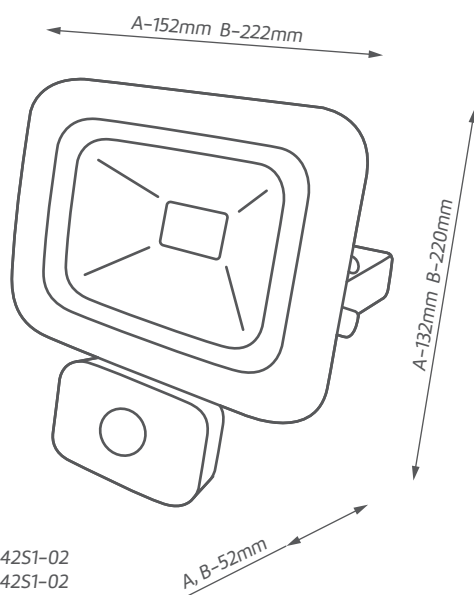

Korzyści

- Oszczędność energii
- Wysoka trwałość
- Estetyczne i trwałe wykonanie

A: NL-0342S1-02
B: NL-0542S1-02