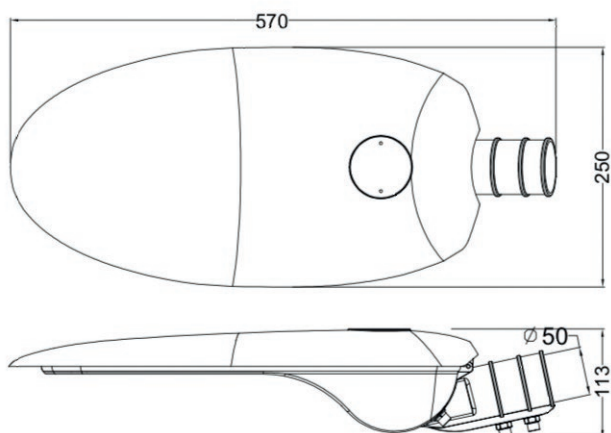

## Oprawa drogowa ST40

<b>Moc</b>	<b>40W</b>
Indeks	737368
Strumień świetlny	5100lm
Temp. barwowa	4000K
CRI	≥80
Napięcie znamionowe	100-240V
Częstotliwość	50Hz
Temp. otoczenia	-35+40°C
EEI	A 40kWh/1000h

### Cechy

- Diody LED firmy Lumileds
- Regulowany uchwyt 0-15 stopni lub 90 stopni
- Zasilacz Mean Well serii HLG