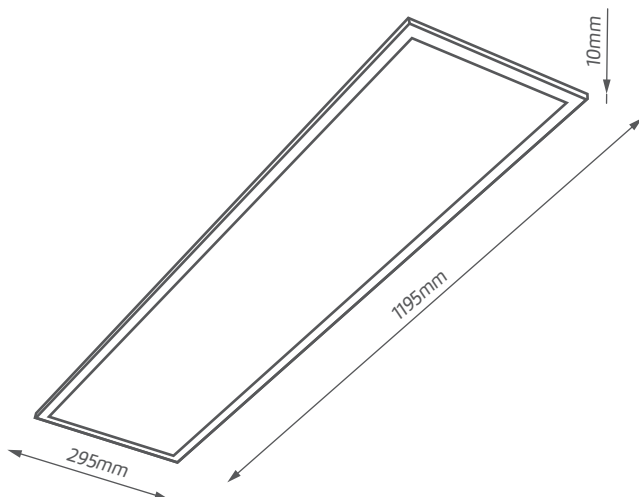

VICO LED 120

Moc	40W
Indeks	CD-20F630-03
Strumień świetlny	3100lm
Temp. barwowa	4000K
CRI	≥80
Napięcie znamionowe	220-240V~/50Hz
Współczynnik mocy	0,95
Klosz	PMMA/PS
EEL	A 40kWh/1000h

Zastosowanie:

Cechy