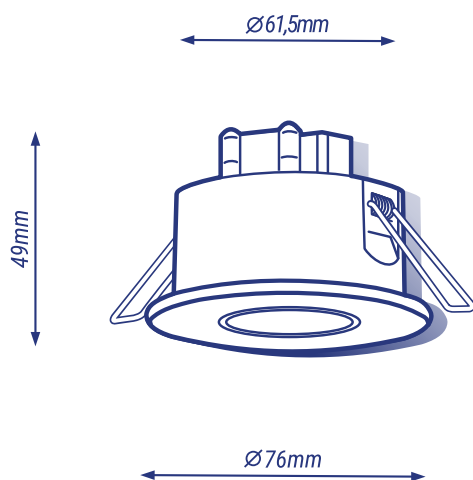

TOMI PT

Indeks	741471 (v.1)
Zakres działania	5m (<24°C)
Horyzontalny kąt działania	360°
Regulacja czasu świecenia	10s-30min
Czułość czujnika	3-2000lx
Maksymalne obciążenie	1200VA
Napięcie zasilania	220-240V- 50Hz
Stopień ochrony	IP20
Wysokość montażu	2-4m