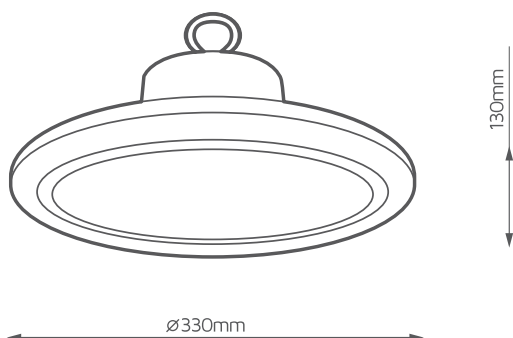

## High Bay

Indeks	741747
Model	HB200
Moc	200W
Strumień świetlny	25900lm
Temp. barwowa	4000K
CRI	≥80
Napięcie zasilania	220-240V 50/60Hz
Współczynnik mocy	PF > 0,95
Temp. otoczenia	-25÷35°C
Stopień ochrony	IP65
Przyłącze	przewód 50cm
Waga	2,90kg