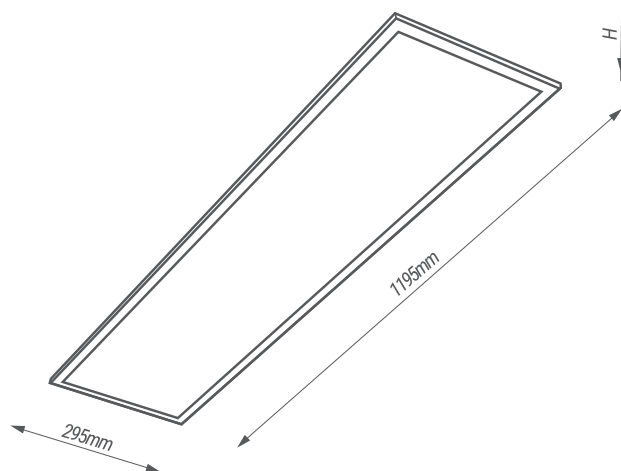

Cechy

- Wysokiej jakości zasilacz
- Specjalny układ optyczny
- Szeroki kąt rozsyłu światłości

Korzyści

- Oszczędność energii
- Wysokiej jakości światło
- Łatwy montaż i serwis

742256 - H: 10mm
743376 - H: 32mm