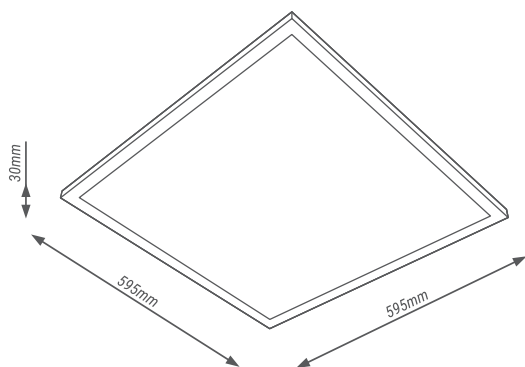

Korzyści

- Oszczędność energii
- Wysokiej jakości światło UGR<19
- Łatwy montaż i serwis

Pakowanie

2/6 5901780741921
2/6 5901780742317

Uwaga!

Do montażu natynkowego stosować ramki aluminiowe o wysokości min. 62mm. Polecamy naszą VICO rama montażowa, indeks **CZ-001000-00** (od 01.2021 ramki mają wysokość 62mm)