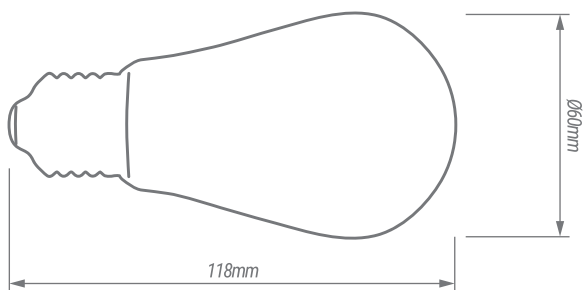

Korzyści

- Technologia LED bez rtęci
- Możliwość stosowania z czujnikami ruchu
- Wysoka jakość

Pakowanie
100/1 5901780741563