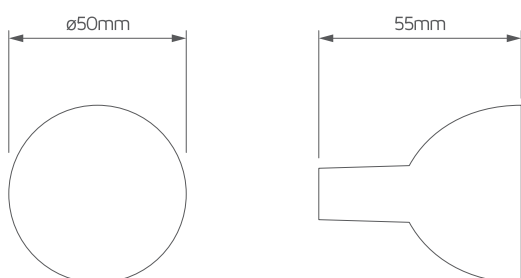

Spotlight LED GU10 6W 38D

Moc	6W (36W)
Indeks	SP-1IK100-01
Strumień świetlny	410lm
Temp. barwowa	3000K
CRI	≥80
Nap. znamionowe	220-240V-
Częstotliwość	50Hz
Trzonek	GU10
Klasa energetyczna	

Cechy

- Ponad 80% oszczędność energii w porównaniu do lamp halogenowych
- Bardzo wysoka trwałość
- Natychmiastowy zapłon
- Brak możliwości ściemniania